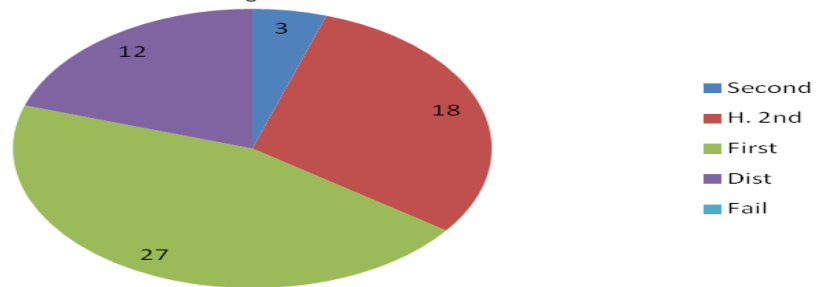

F. Y. B.Phram 2015-16 percent Result 97%

S. Y. B.Phram 2015-16 percent Result 92%

T. Y. B.Phram 2015-16 percent Result 100 %

FinalYear. B.Phgam 2015-16 percent Result 93%