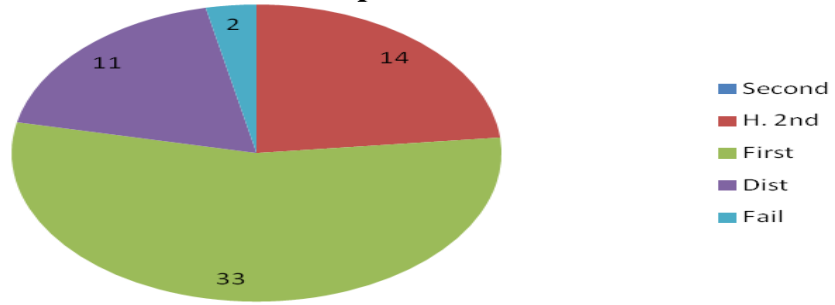

F. Y. B.Phram 2015-16 percent Result 97%

S. Y. B.Phram 2015-16 percent Result 92%

T. Y. B.Phram 2015-16 percent Result 100 %

FinalYear. B.Phgam 2015-16 percent Result 93%