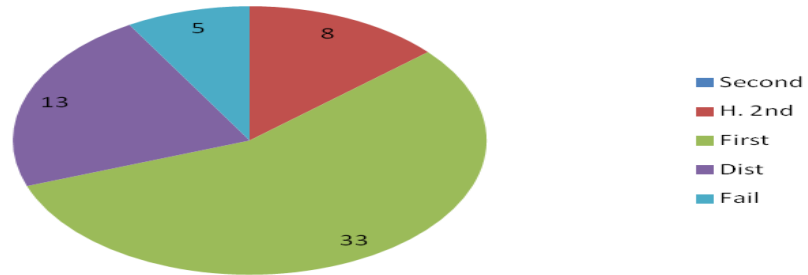

F. Y. B.Phram 2015-16 percent Result 97%

S. Y. B.Phram 2015-16 percent Result 92%

T. Y. B.Phram 2015-16 percent Result 100 %

FinalYear. B.Phgam 2015-16 percent Result 93%